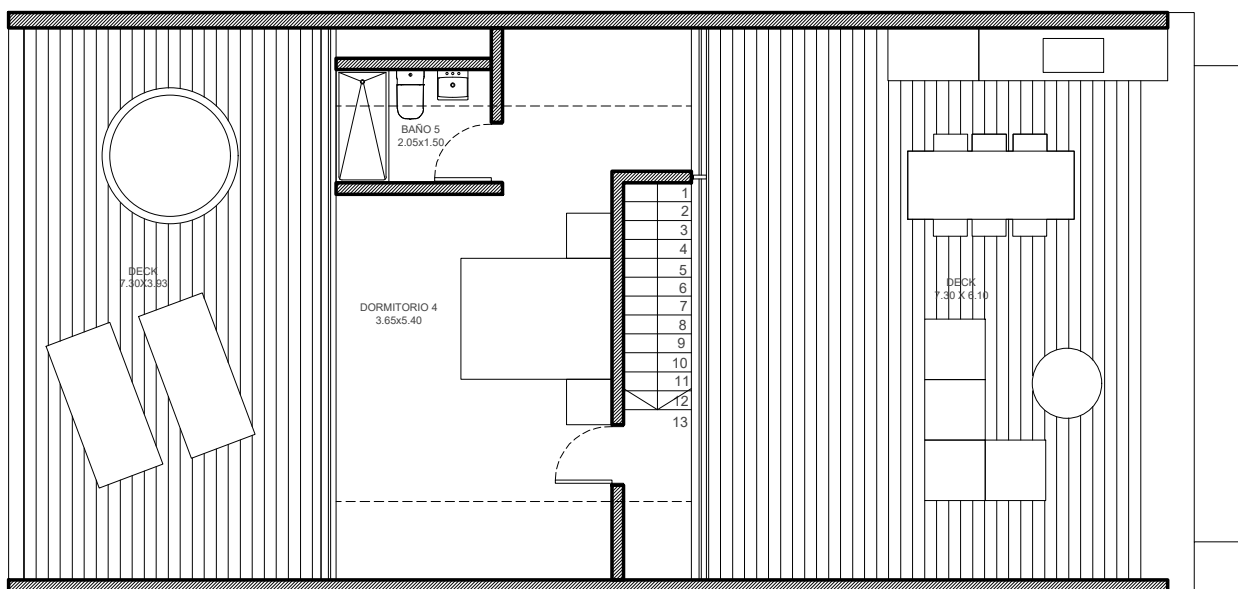

TOWNHOUSE NOCEDAL 7050

CASA 103 PROPUESTA 2

AREA INTERIOR 188,37 m2

AREA PATIO 43,92 m2

AREA TERRAZA Y DECK 98,47 m2

PLANTA PRIMER PISO

PLANTA SEGUNDO PISO

PLANTA TERCER PISO