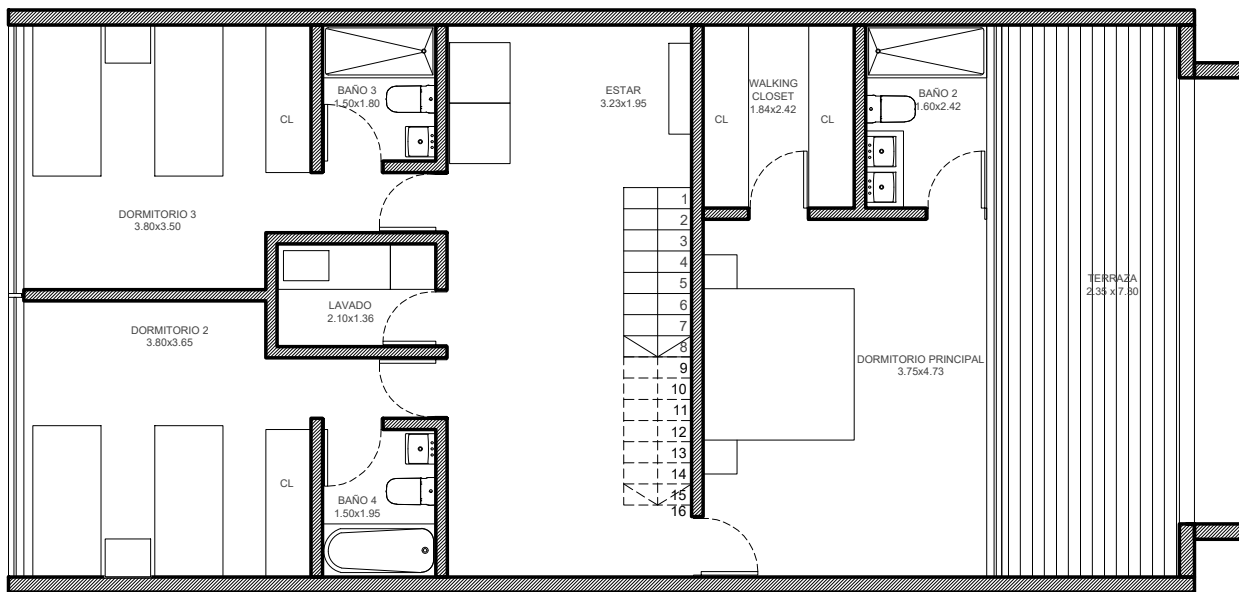

TOWNHOUSE NOCEDAL 7050

CASA 103 PROPUESTA 2

AREA INTERIOR 188,37 m2

AREA PATIO 43,92 m2

AREA TERRAZA Y DECK 98,47 m2

PLANTA PRIMER PISO

PLANTA SEGUNDO PISO

PLANTA TERCER PISO