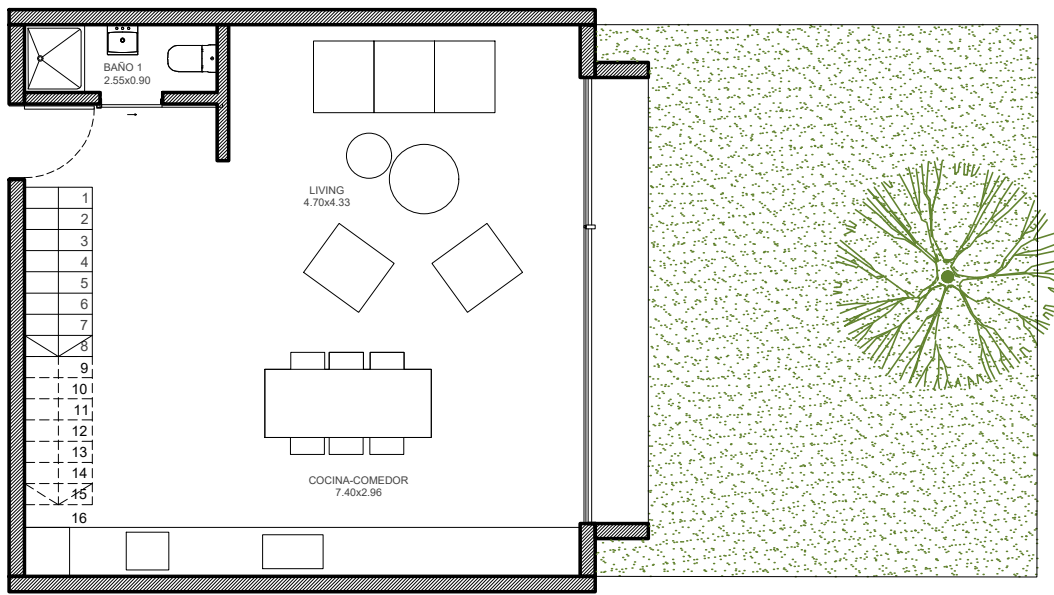

TOWNHOUSE NOCEDAL 7050

CASA 103 PROPUESTA 2

AREA INTERIOR 188,37 m2

AREA PATIO 43,92 m2

AREA TERRAZA Y DECK 98,47 m2

PLANTA PRIMER PISO

PLANTA SEGUNDO PISO

PLANTA TERCER PISO