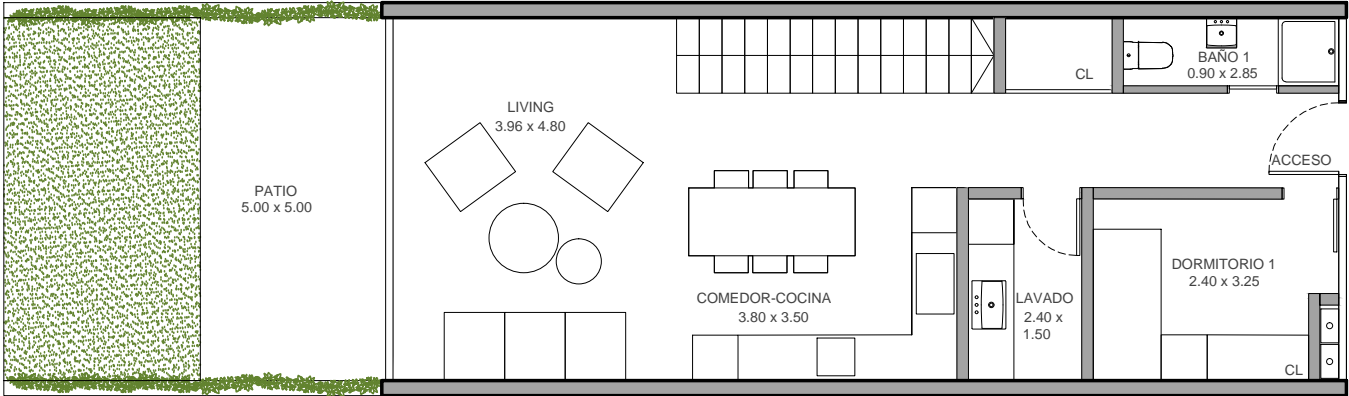

TOWNHOUSE TIPO 101

PLANTA 2do PISO

PLANTA 1er PISO

ÁREA INTERIOR:	139 m2
ÁREA PATIO:	25 m2