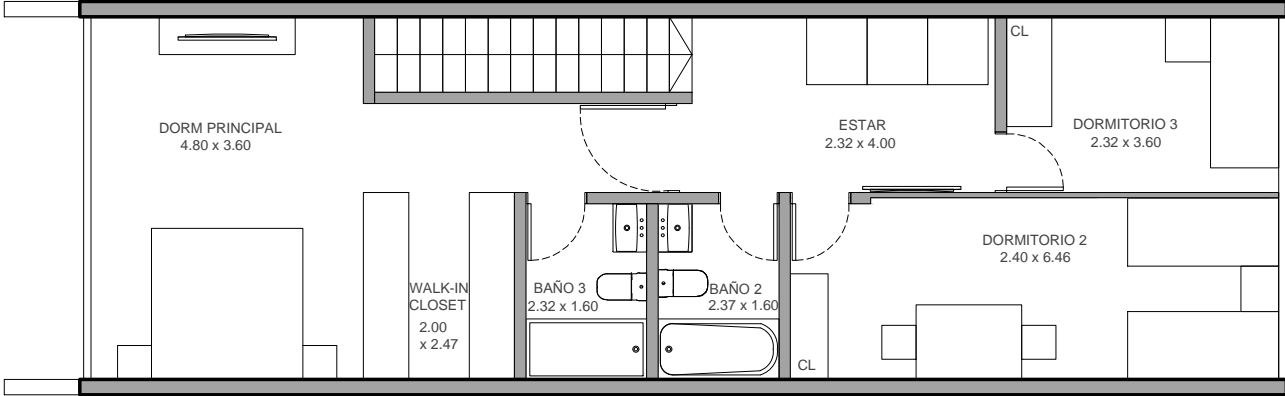

TOWNHOUSE TIPO 101

PLANTA 2do PISO

PLANTA 1er PISO

ÁREA INTERIOR:	139 m2
ÁREA PATIO:	25 m2