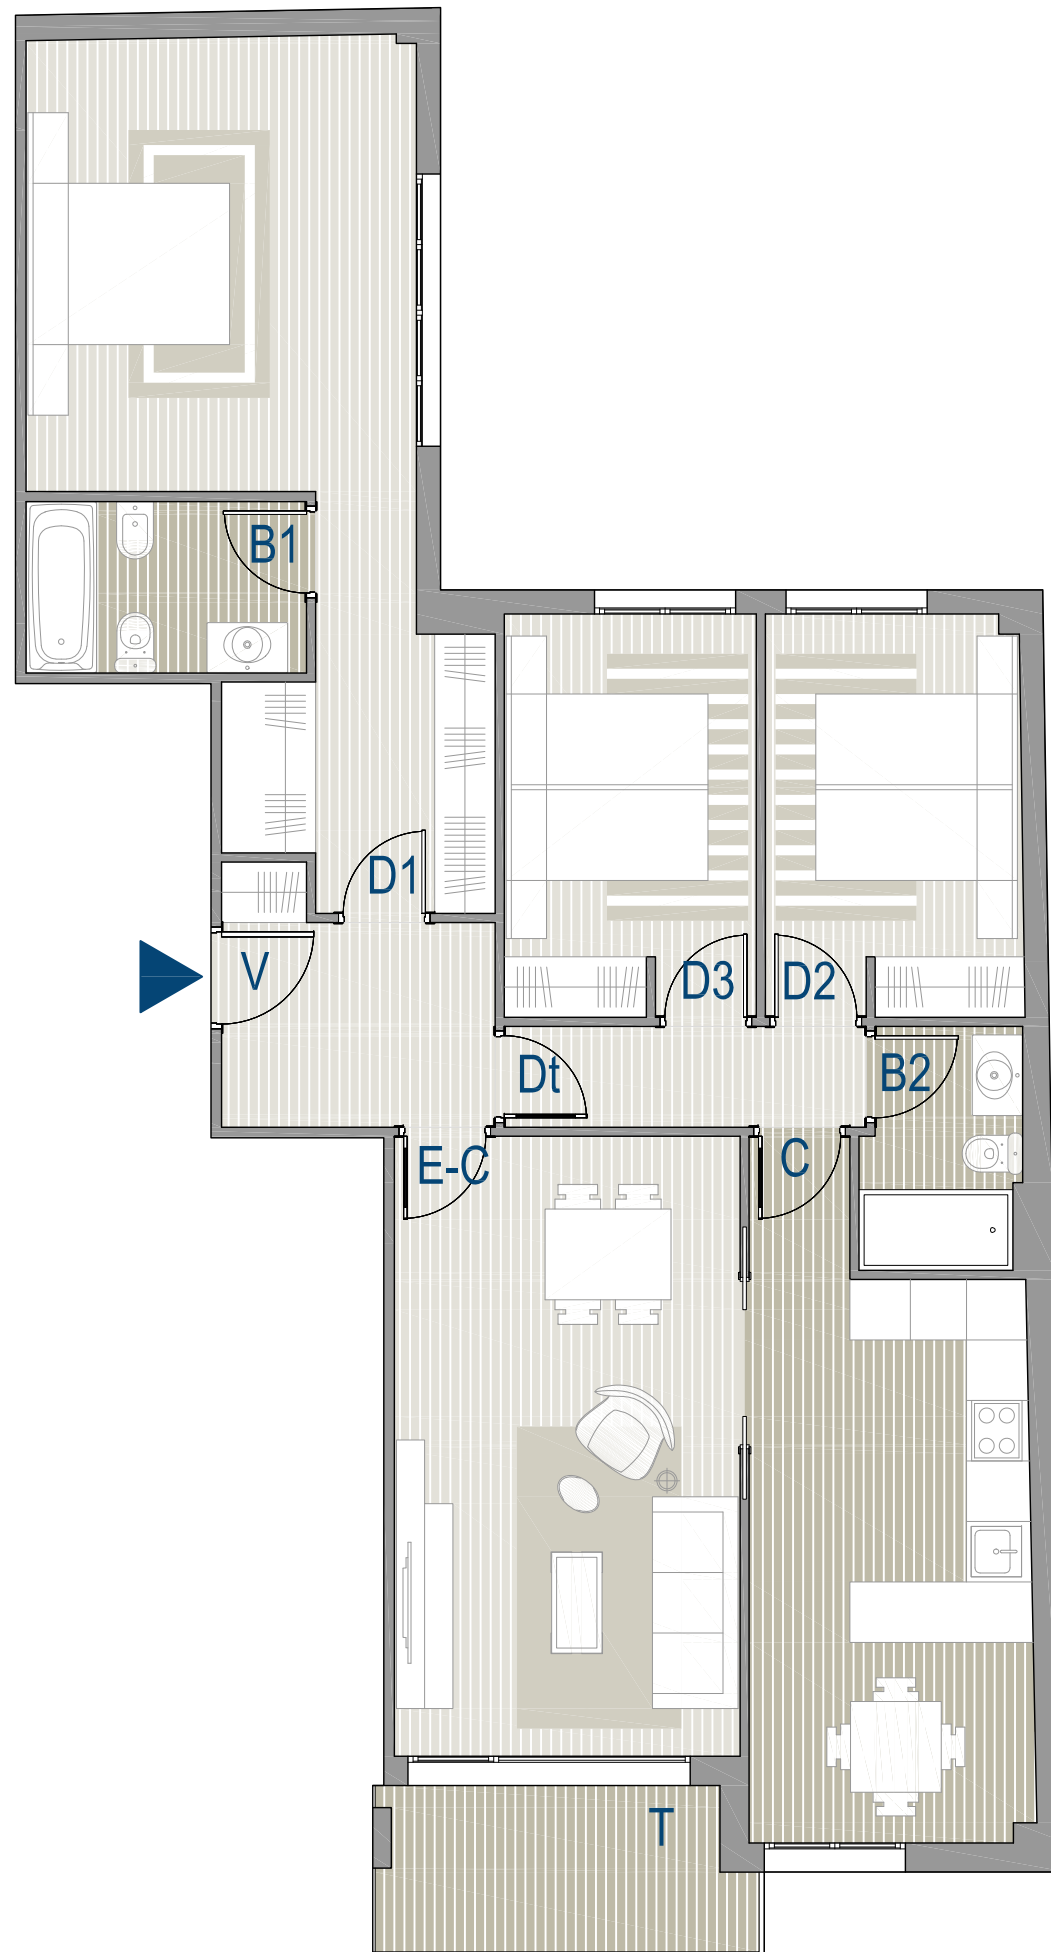

VIVIENDA TIPO 1

- plantas 1ª a 7ª -
TXAKURZULO nº5 - ERANDIO

| VIVENDA T1 | |
|-------------------------|---------------|
| ESTAR-COMEDOR | 21,09 |
| COCINA | 17,03 |
| DORMITORIO 1 | 25,37 |
| DORMITORIO 2 | 9,95 |
| DORMITORIO 3 | 10,09 |
| BAÑO 1 | 4,73 |
| BAÑO 2 | 3,67 |
| VESTIBULO, DISTRIBUIDOR | 9,61 |
| TERRAZA | 5,85 |
| TOTAL SUP. UTIL | 107,39 |